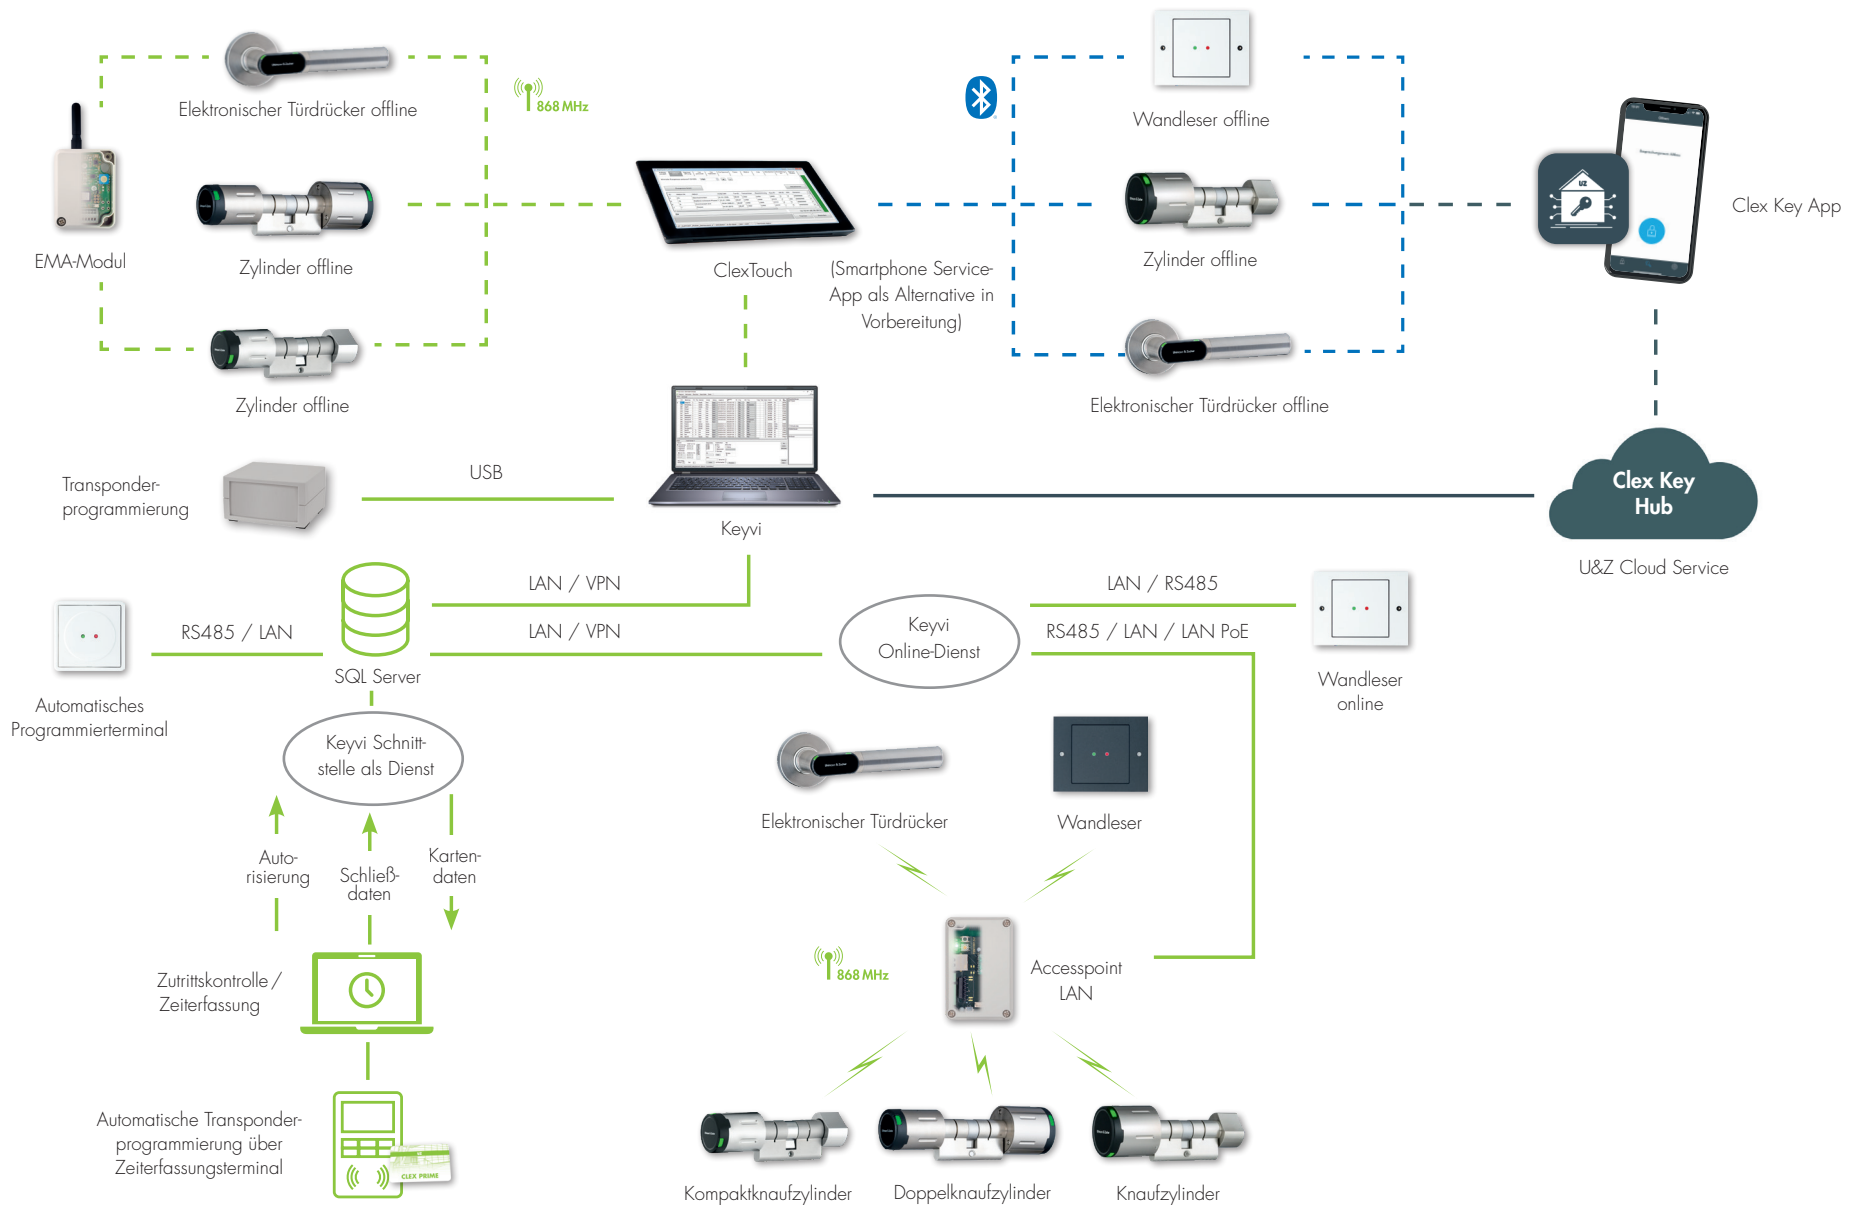

# Systemübersicht

# CLEX PRIME

U&Z

868 MHz Funkverbindung

Bluetooth® Low Energy

Kabelverbindung (LAN, RS485, USB etc.)

Offline (kabellos)

Online (kabellos)