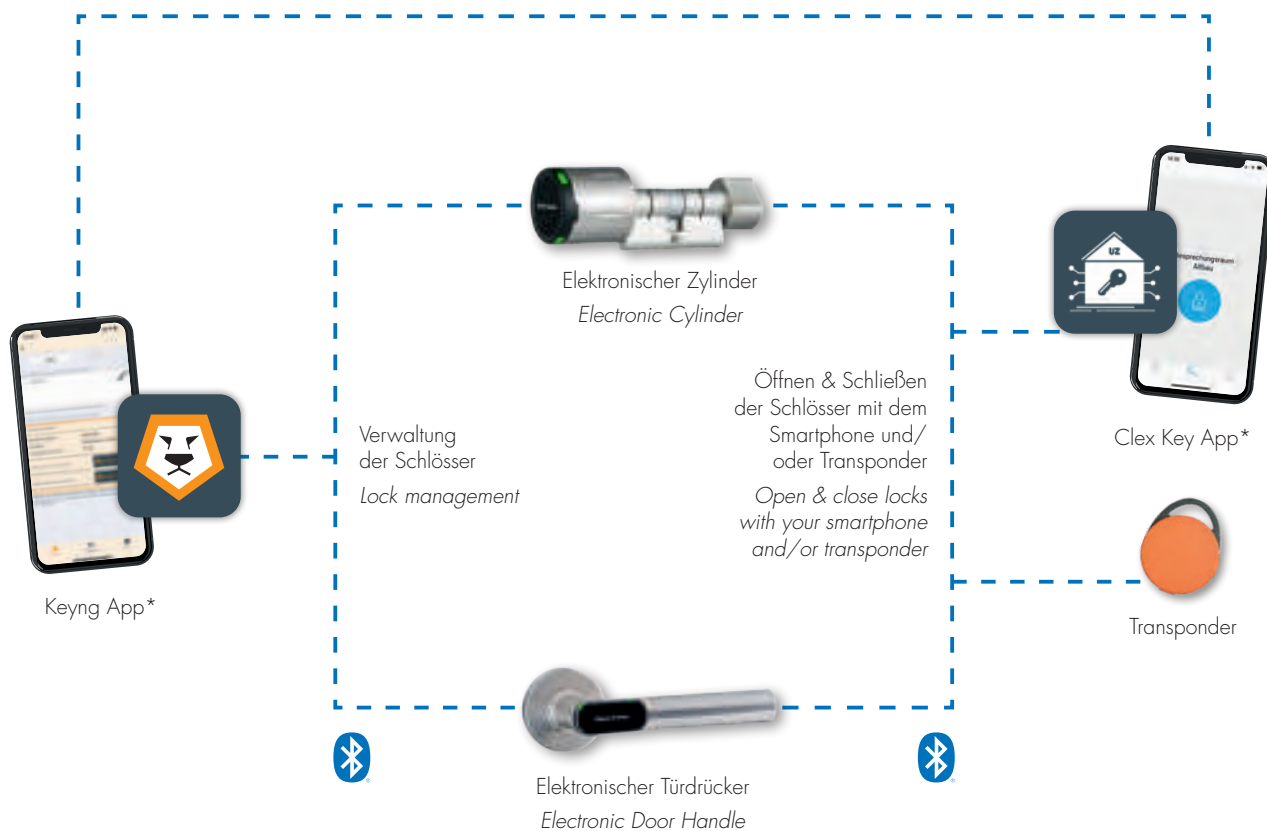

Systemübersicht

Lern-Lösch-System | *Learning/Clearing System*

UZ

System Overview

Variante Funköffnung | Option Radio Opening

Software zum Verwalten von Schließeinheiten Software for managing the locking units

* Tablet PC nicht enthalten
* Tablet PC not included

Clex private mobile Systemübersicht

Verfügbar ab Q3 2021

Funktionsweise Functionality

Clex private mobile system overview

Available from Q3 2021

Vergabe des mobilen Zutritts Grant mobile access

Apps hier downloaden:

Download apps here:

* Smartphone nicht enthalten

* Smartphone not included