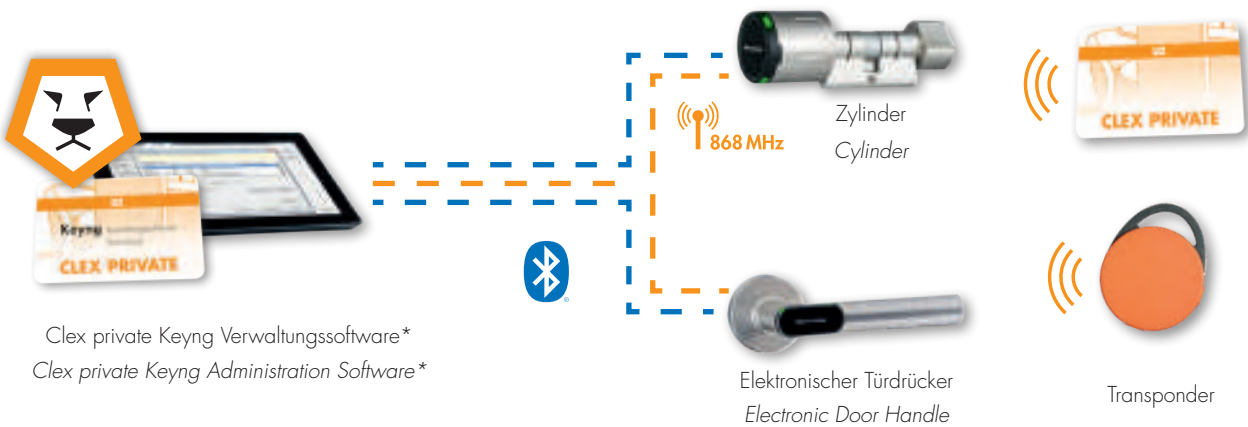

Systemübersicht

Lern-Lösch-System | *Learning/Clearing System*

UZ

System Overview

Variante Funköffnung | Option Radio Opening

Software zum Verwalten von Schließeinheiten Software for managing the locking units

* Tablet PC nicht enthalten
* Tablet PC not included

Clex private mobile Systemübersicht

Verfügbar ab Q3 2021

Funktionsweise Functionality

Clex private mobile system overview

Available from Q3 2021

Vergabe des mobilen Zutritts Grant mobile access