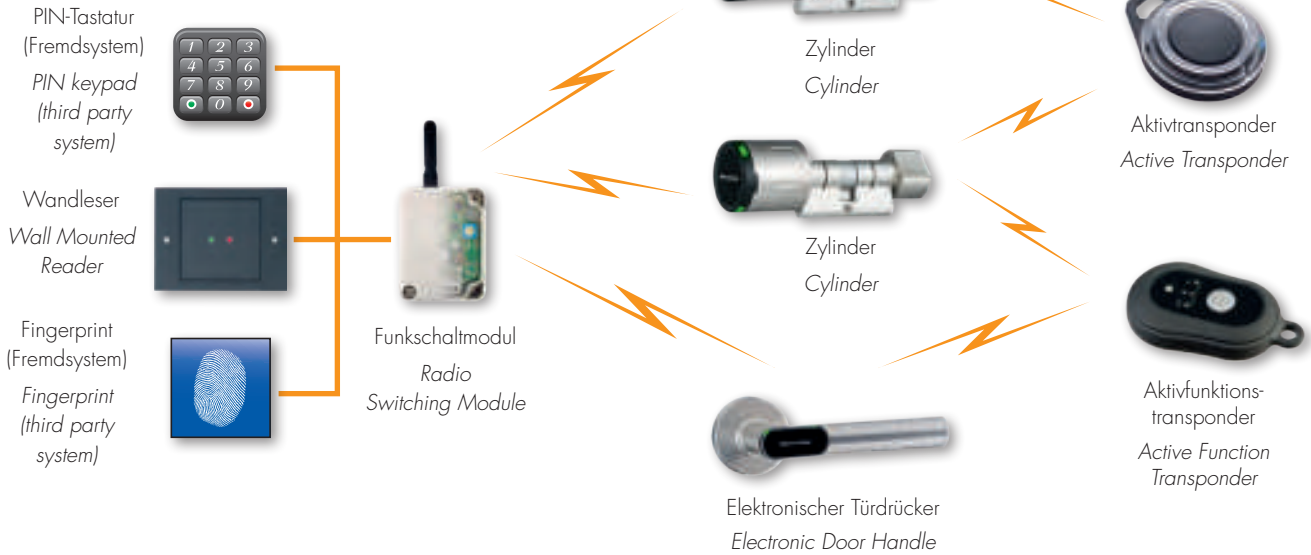

Systemübersicht

Lern-Lösch-System | *Learning/Clearing System*

UZ

System Overview

Variante Funköffnung | Option Radio Opening

Software zum Verwalten von Schließeinheiten Software for managing the locking units

* Tablet PC nicht enthalten
* Tablet PC not included

Clex private mobile Systemübersicht

Verfügbar ab Q3 2021

Funktionsweise Functionality

Clex private mobile system overview

Available from Q3 2021

Vergabe des mobilen Zutritts Grant mobile access