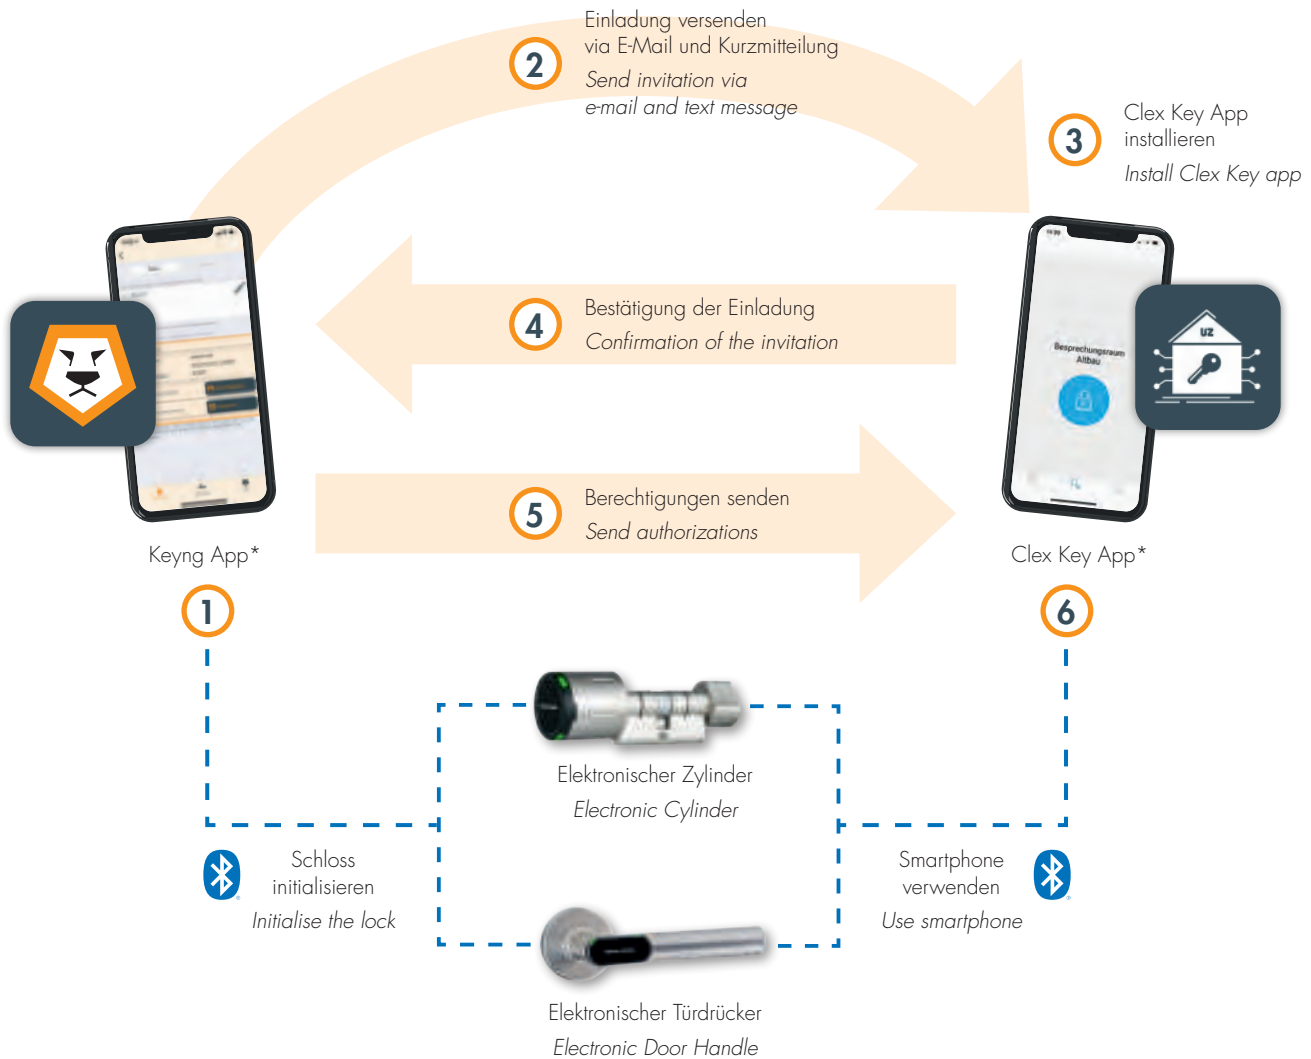

Systemübersicht

Lern-Lösch-System | *Learning/Clearing System*

UZ

System Overview

Variante Funköffnung | Option Radio Opening

Software zum Verwalten von Schließeinheiten Software for managing the locking units

* Tablet PC nicht enthalten
* Tablet PC not included

Clex private mobile Systemübersicht

Verfügbar ab Q3 2021

Funktionsweise Functionality

Clex private mobile system overview

Available from Q3 2021

Vergabe des mobilen Zutritts Grant mobile access

Apps hier downloaden:

Download apps here:

* Smartphone nicht enthalten

* Smartphone not included