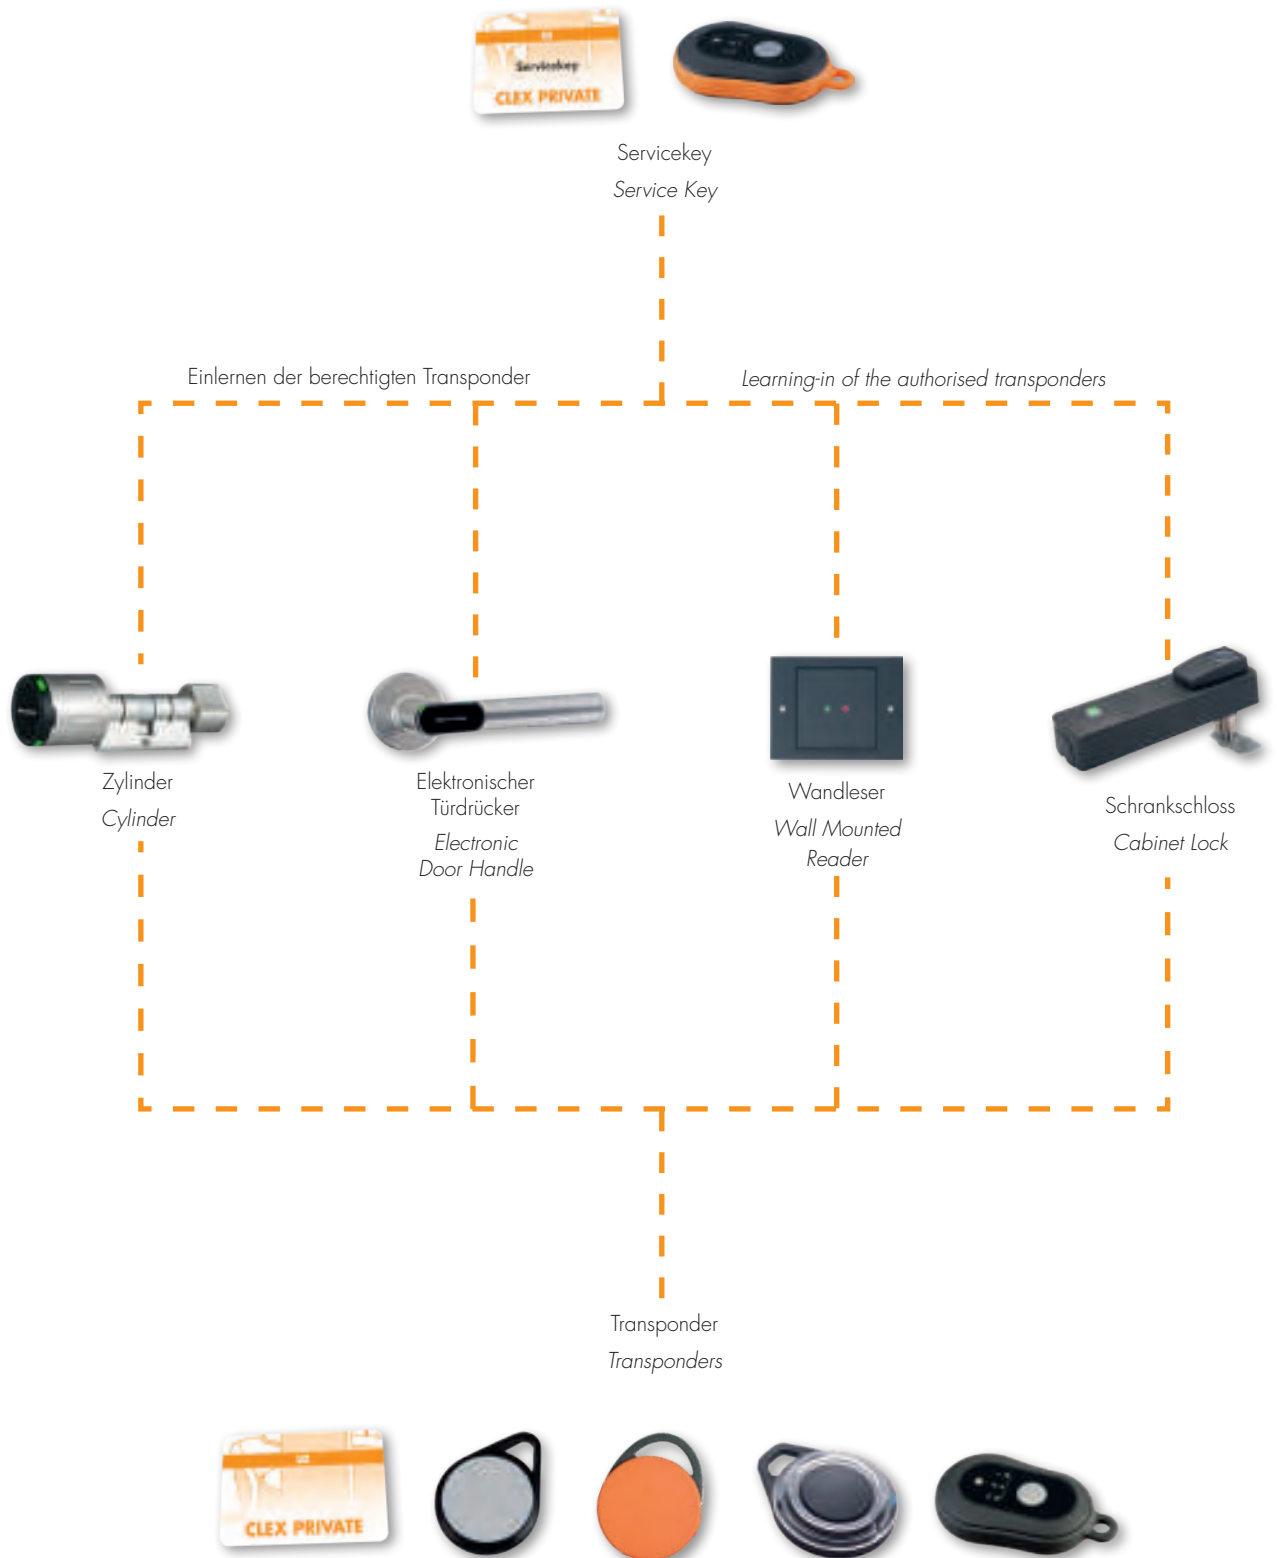

Systemübersicht

Lern-Lösch-System | *Learning/Clearing System*

UZ

System Overview

Variante Funköffnung | Option Radio Opening

Software zum Verwalten von Schließeinheiten Software for managing the locking units

* Tablet PC nicht enthalten
* Tablet PC not included

Clex private mobile Systemübersicht

Verfügbar ab Q3 2021

Funktionsweise Functionality

Clex private mobile system overview

Available from Q3 2021

Vergabe des mobilen Zutritts Grant mobile access

Apps hier downloaden:

Download apps here:

* Smartphone nicht enthalten

* Smartphone not included