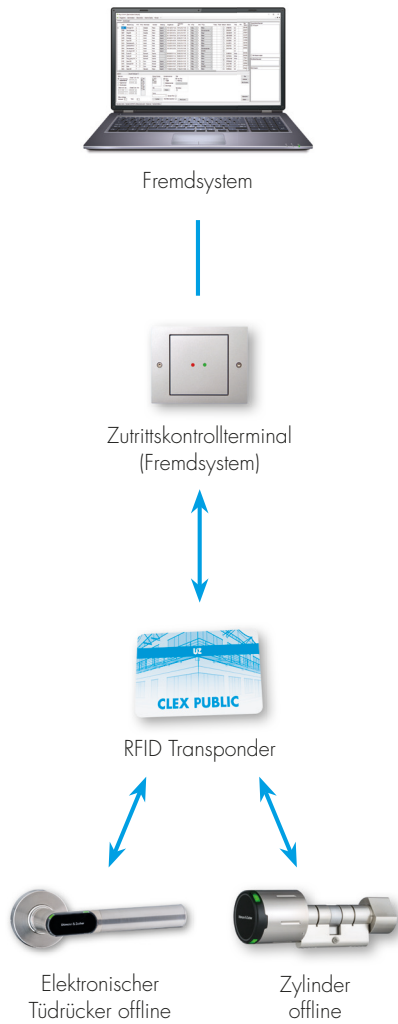

CLEX PUBLIC *offline*