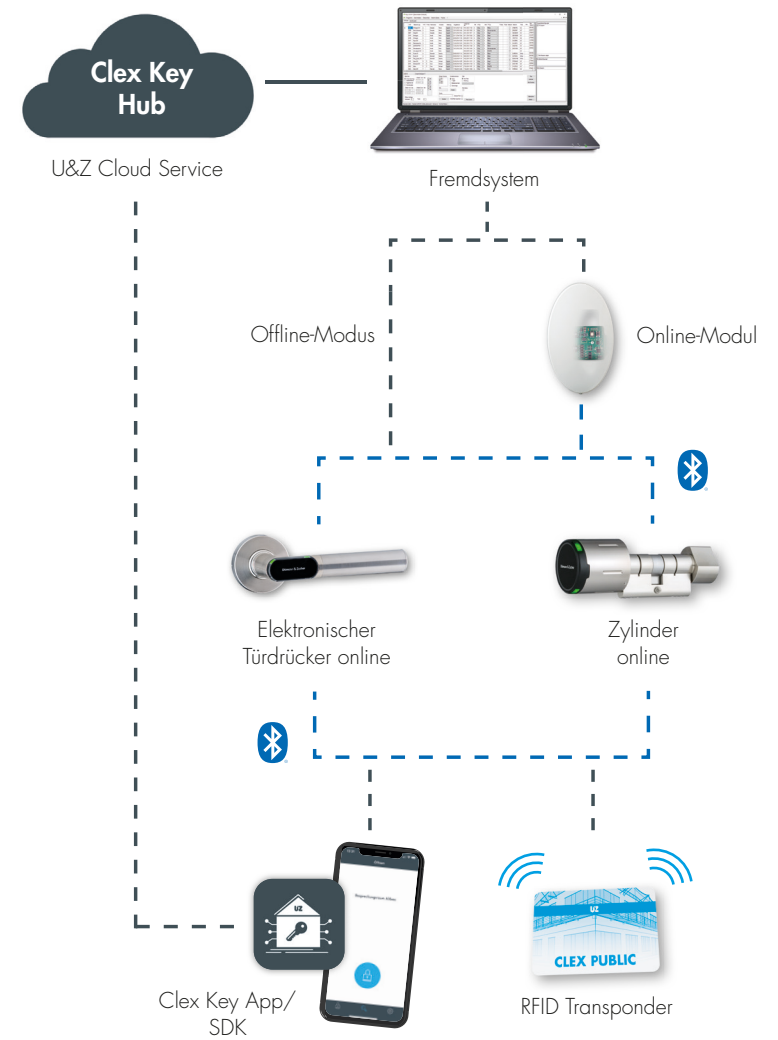

Mit der neuen Erweiterung **Clex public mobile** können elektronische Schließeinheiten im System von Drittanbieter:innen jetzt auch mit dem Smartphone geöffnet und geschlossen werden.

Clex Key App

Mithilfe der Clex Key App können Zutrittsrechte flexibel auf dem Smartphone verwendet werden. Das Smartphone dient als Türöffner und kann als Ersatz oder Ergänzung zum herkömmlichen RFID Transponder eingesetzt werden. Zum Zeitpunkt der Türöffnung muss das Smartphone nicht mit dem Internet verbunden sein.

Clex Key Hub

Der Clex Key Hub ist ein Cloud-Service von U&Z, der die Vergabe von Berechtigungen ermöglicht und als Schnittstelle zwischen dem Fremdsystem und der Clex Key App dient. Die Berechtigungsdaten werden in einer Sicherheitsdatenbank gespeichert. Dabei erhält die Clex Key App regelmäßig Updates vom Clex Key Hub zum Status der Berechtigungen des mobilen Schlüssels.

CX8936

Online-Modul mit Bluetooth® Low Energy zur Kommunikation zwischen der Schließeinheit und einem Fremdsystem

CX8946

Online-Modul LAN mit Bluetooth® Low Energy zur Ansteuerung der elektronischen Schließeinheiten

2023-04-DE

Flexibel integrierbares Schließ- und Sicherheitsmanagement

CLEX PUBLIC *offline*

CLEX PUBLIC *online*

CLEX PUBLIC *mobile* *

* in Vorbereitung