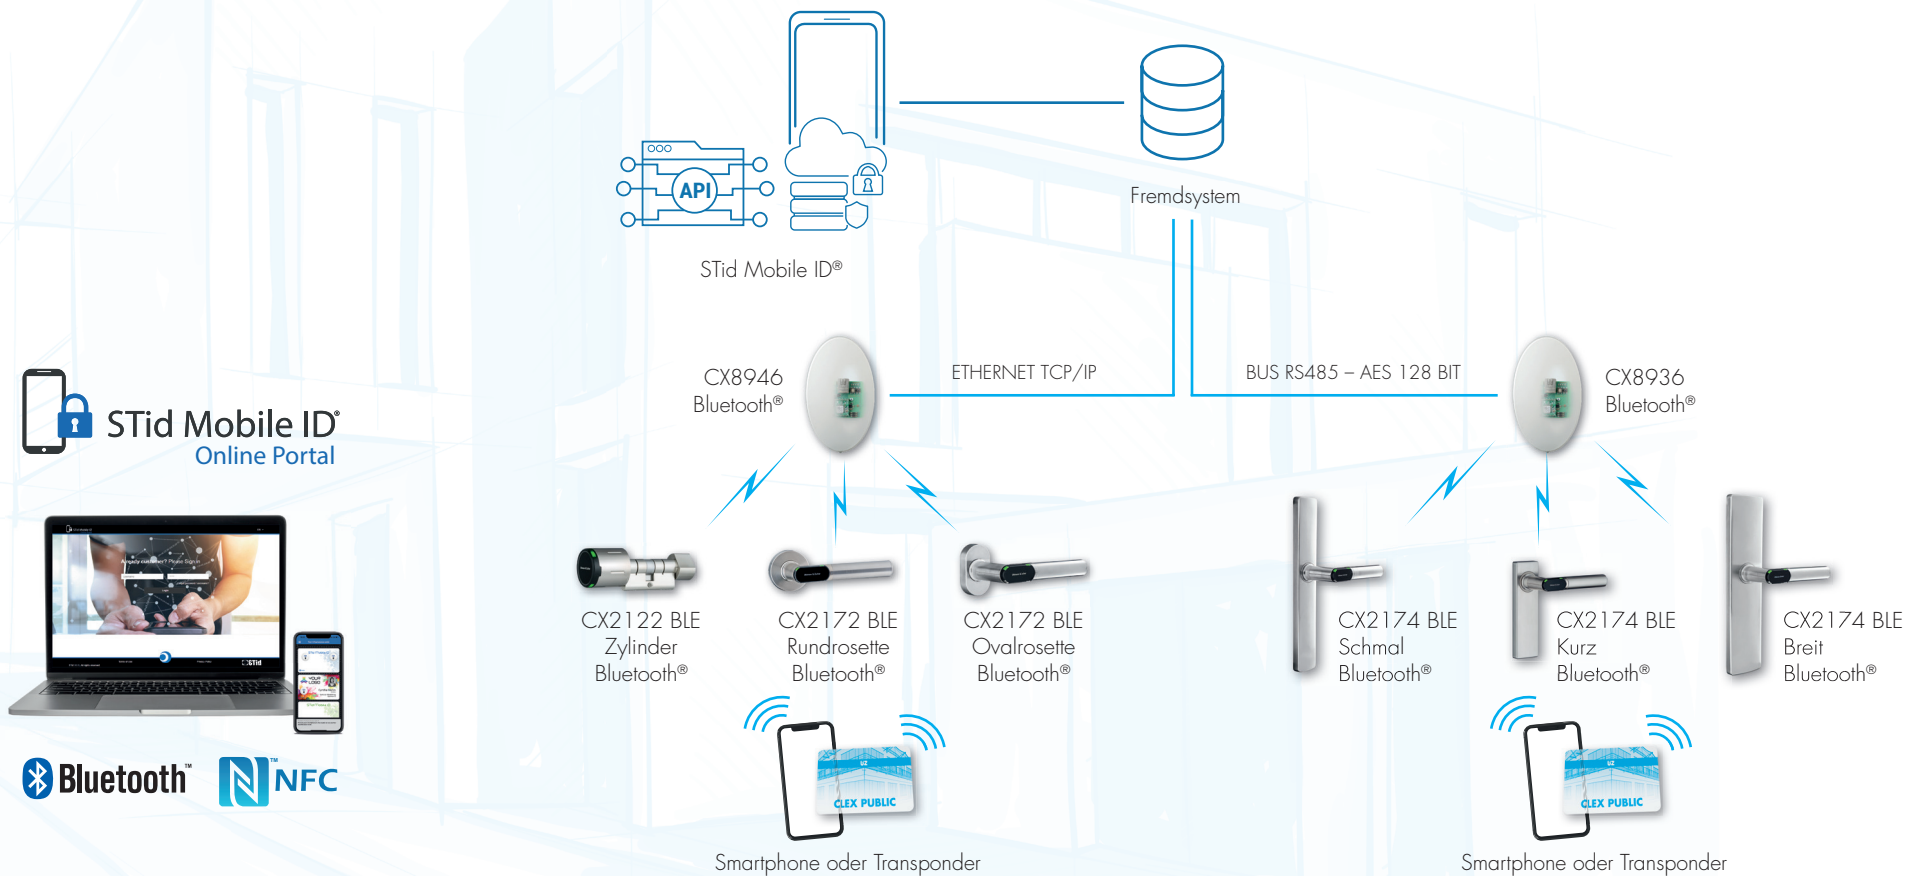

STid Mobile ID® überträgt den Zugangsausweis auf Ihr Smartphone, als Ergänzung oder Ersatz für die traditionelle RFID-Karte.

Uhlmann & Zacher freut sich, eine echte Innovation zur Integration von elektronischen Zylindern und Türgriffen in STid Mobile ID® bekannt zu geben.

STid Mobile ID®

Vereinfachen Sie die Verwaltung und Ausgabe von Zugangskarten durch die Verwendung virtueller Karten auf Smartphones, auch in Kombination mit herkömmlichen Karten.

Clex public Online

Nutzen Sie die U&Z Clex public Online Integration, um elektronische Schließeinheiten von U&Z mit STid Mobile ID® in Ihr Zutrittskontrollsystem zu integrieren.

CLEX PUBLIC online STid

Beispiele aus unserem Produktprogramm:

CX8946

Online-Modul LAN mit Bluetooth® Low Energy zur Ansteuerung der elektronischen Schließeinheiten

CX8936

Online-Modul mit Bluetooth® Low Energy zur RS485 Kommunikation zwischen der Schließeinheit und einem Fremdsystem

CX8122

Doppelknaufzylinder mit einseitiger elektronischer Berechtigung, als CX8124 auch mit beidseitiger Berechtigung erhältlich sowie als CX8126 mit Halbzylinder

CX8172

Elektronischer Türdrücker mit einseitiger elektronischer Berechtigung